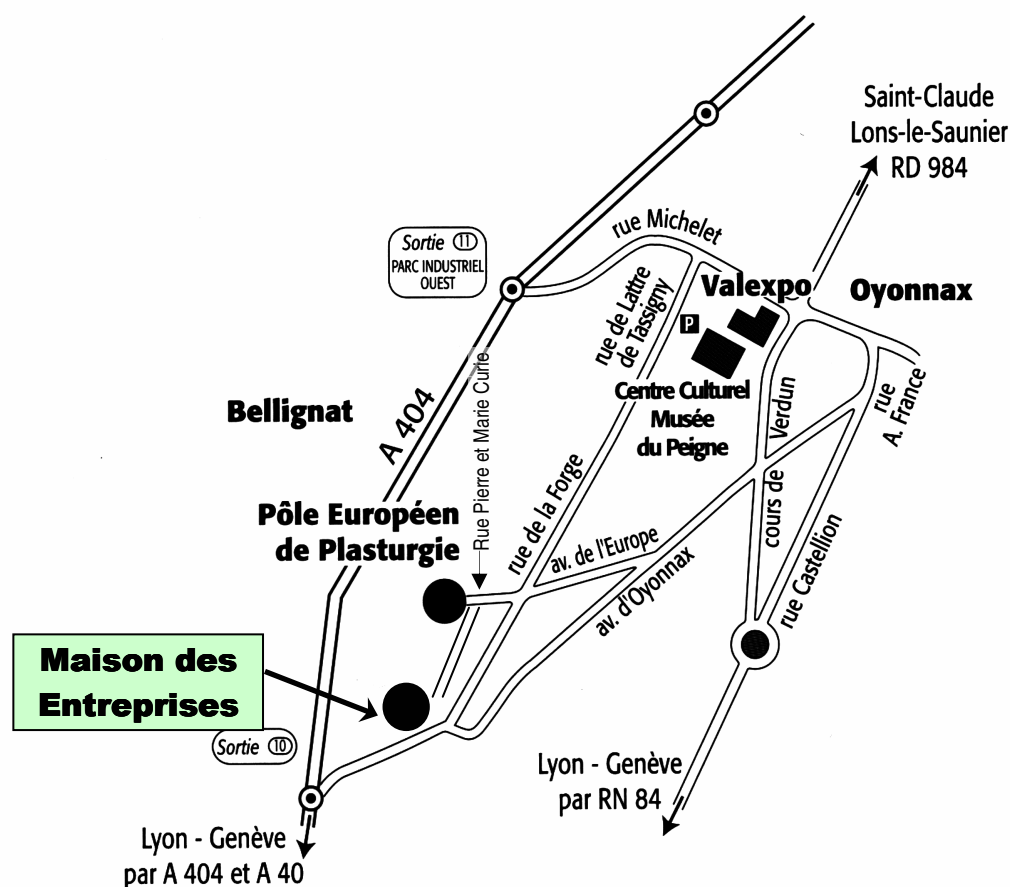

Plan d'accès - Maison des Entreprises

180 Rue Pierre et Marie Curie – BP 95 - BELLIGNAT – 01116 OYONNAX CEDEX

Tél : 04 74 12 19 19

- **Depuis LYON par autoroute :**
Prendre A42 direction BOURG-EN-BRESSE/GENEVE
Prendre A404 direction OYONNAX
Sortie n° 10 : Bellignat
Au Rond-point prendre la direction de Bellignat
Puis suivre Direction du Pôle Européen
En face du Pôle Européen prendre à gauche la voie sans issue

- **Depuis GENEVE par autoroute :**
Prendre A40 jusqu'à SAINT MARTIN DU FRESNE
Prendre A404 direction OYONNAX
Sortie n° 10 : Bellignat
Au Rond-point prendre la direction de Bellignat
Puis suivre Direction du Pôle Européen
En face du Pôle Européen prendre à gauche la voie sans issue

Depuis PARIS par autoroute :
Prendre A40 direction MACON
A BOURG-EN-BRESSE prendre A42 direction GENEVE
Prendre A404 direction OYONNAX
Sortie n° 10 : Bellignat
Au Rond-point prendre la direction de Bellignat
Puis suivre Direction du Pôle Européen
En face du Pôle Européen prendre à gauche la voie sans issue

- **Depuis LONS/ST CLAUDE :**
AU Point B, prendre direction A404 Lyon

Sortie n° 11 : Oyonnax Ouest – Parc industriel Ouest

Direction du Pôle Européen dès la sortie de l'autoroute et prendre à gauche en face du Pôle Européen